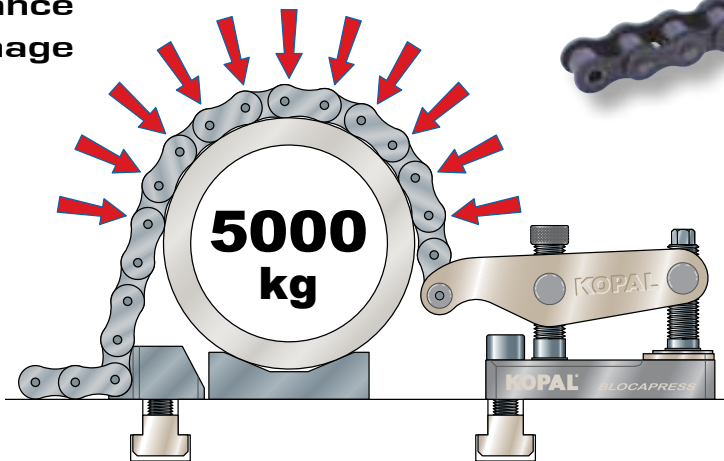

Bride à chaîne 50000 N.

Bride à chaîne

Réf.

Équipement de bridage

avec chaîne de 3 mètres
avec chaîne de 4 mètres
avec chaîne de 5 mètres

08-346

08-347

08-348

Composition :

1 Blocapress **50000 N.**
1 Chaîne (au pas de 25.4)
1 Bloc d'ancrage pour chaîne

Vis de fixation et clé de serrage
vendues séparément 

Jeu de clés

08-342

Autres longueurs
de chaîne sur
demande. 

Composants

Réf.

Bloc d'ancrage		08-960
Chaîne	3 mètres	08-980
	4 mètres	08-986
	5 mètres	08-988
Maillon d'attache		08-985

KOPAL

● Répartition de
l'effort de serrage

● Très grande résistance
à la force d'usage

5 tonnes

Vis de fixation
pour Bride et
Bloc d'ancrage Réf.

M16 x 60 **99-682**

M16 x 80 **99-684**

Classe 12.9

Information complète sur la bride page 138

échelle : 1/1