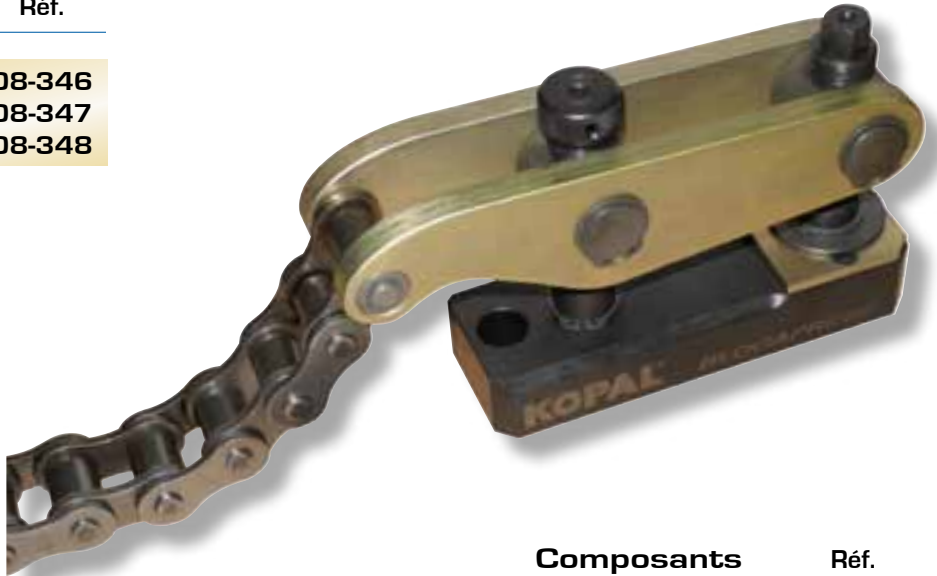

Bride à chaîne 50000 N.

Bride à chaîne

Réf.

Équipement de bridage

avec chaîne de 3 mètres
avec chaîne de 4 mètres
avec chaîne de 5 mètres

08-346

08-347

08-348

Composition :

1 Blocapress **50000 N.**
1 Chaîne (au pas de 25.4)
1 Bloc d'ancrage pour chaîne

Vis de fixation et clé de serrage
vendues séparément 

Jeu de clés

08-342

Autres longueurs
de chaîne sur
demande. 

Composants

Réf.

Bloc d'ancrage		08-960
Chaîne	3 mètres	08-980
	4 mètres	08-986
	5 mètres	08-988
Maillon d'attache		08-985

KOPAL

● Répartition de
l'effort de serrage

● Très grande résistance
à la force d'usage

5 tonnes

Vis de fixation
pour Bride et
Bloc d'ancrage Réf.

M16 x 60 **99-682**

M16 x 80 **99-684**

Classe 12.9

Information complète sur la bride page 138

échelle : 1/1