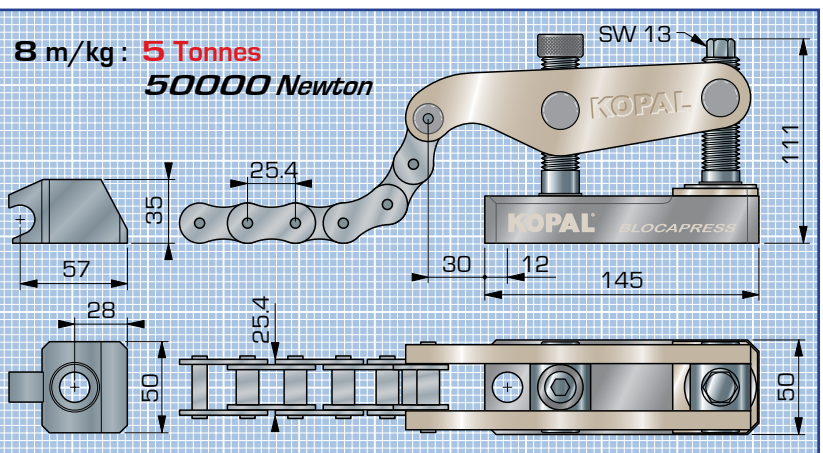

Bride à chaîne 50000 N.

Bride à chaîne

Réf.

Équipement de bridage

avec chaîne de 3 mètres
avec chaîne de 4 mètres
avec chaîne de 5 mètres

08-346

08-347

08-348

Composition :

1 Blocapress **50000 N.**
1 Chaîne (au pas de 25.4)
1 Bloc d'ancrage pour chaîne

Vis de fixation et clé de serrage
vendues séparément 

Jeu de clés

08-342

Autres longueurs
de chaîne sur
demande. 

Composants

Réf.

Bloc d'ancrage		08-960
Chaîne	3 mètres	08-980
	4 mètres	08-986
	5 mètres	08-988
Maillon d'attache		08-985

KOPAL

● Répartition de
l'effort de serrage

● Très grande résistance
à la force d'usage

5 tonnes

Vis de fixation
pour Bride et
Bloc d'ancrage Réf.

M16 x 60 **99-682**

M16 x 80 **99-684**

Classe 12.9

Information complète sur la bride page 138

échelle : 1/1